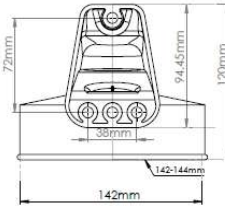

9003 WHT

7016 ANT

1023 YLW

BLACK

High Quality Bracket
Stainless
**POLE
WALL
CORNER MOUNT
CEILING
SUPPORTED**

WALL COENER MOUN
MODEL CODE :W165-CR-135

Destelediği Direker

Altgen Hexagon

Dairesel Circular

Kare Square

Square

POLE MOUNT

www.cambox.com.tr

enson bilişim teknolojileri a.ş.
info@cambox.com.tr

Material
Engineering

Aliminu