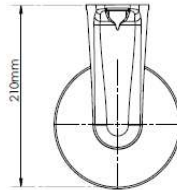

9003 WHT

7016 ANT

1023 YLW

BLACK

High Quality Bracket
Stainless
**POLE
WALL
CORNER MOUNT
CEILING
SUPPORTED**

WALL COENER MOUN
MODEL CODE :W165-CR-135

Destelediği Direker

Altgen Hexagon

Dairesel Circular

Kare Square

Square

POLE MOUNT

www.cambox.com.tr

enson bilişim teknolojileri a.ş.
info@cambox.com.tr

Material
Engineering

Aliminu