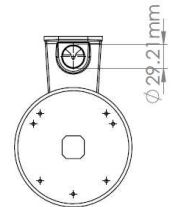

9003 WHT

7016 ANT

1023 YLW

BLACK

High Quality Bracket
Stainless
**POLE
WALL
CORNER MOUNT
CEILING
SUPPORTED**

WALL COENER MOUN
MODEL CODE :W165-CR-135

Destelediği Direker

Altgen Hexagon

Dairesel Circular

Kare Square

Square

POLE MOUNT

www.cambox.com.tr

enson bilişim teknolojileri a.ş.
info@cambox.com.tr

Material
Engineering

Aliminu